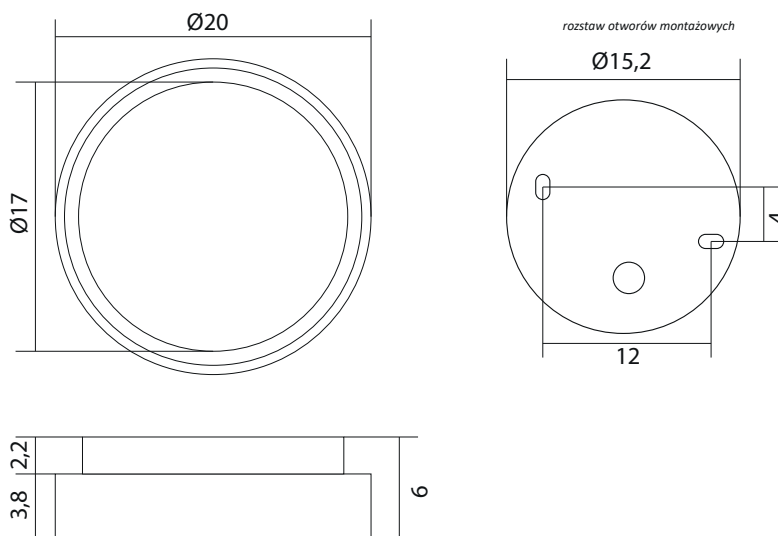

/ Luminous flux

Barwa światła: 4000 K

/ Color temperature

MATERIAŁ / MATERIAL

Korpus / body

- odlew aluminiowy / die-cast aluminum

Klosz / diffuser

- poliwęglan (PC) / polycarbonate (PC)

Wymiary podane są w centymetrach / Dimensions are given in centimeters.